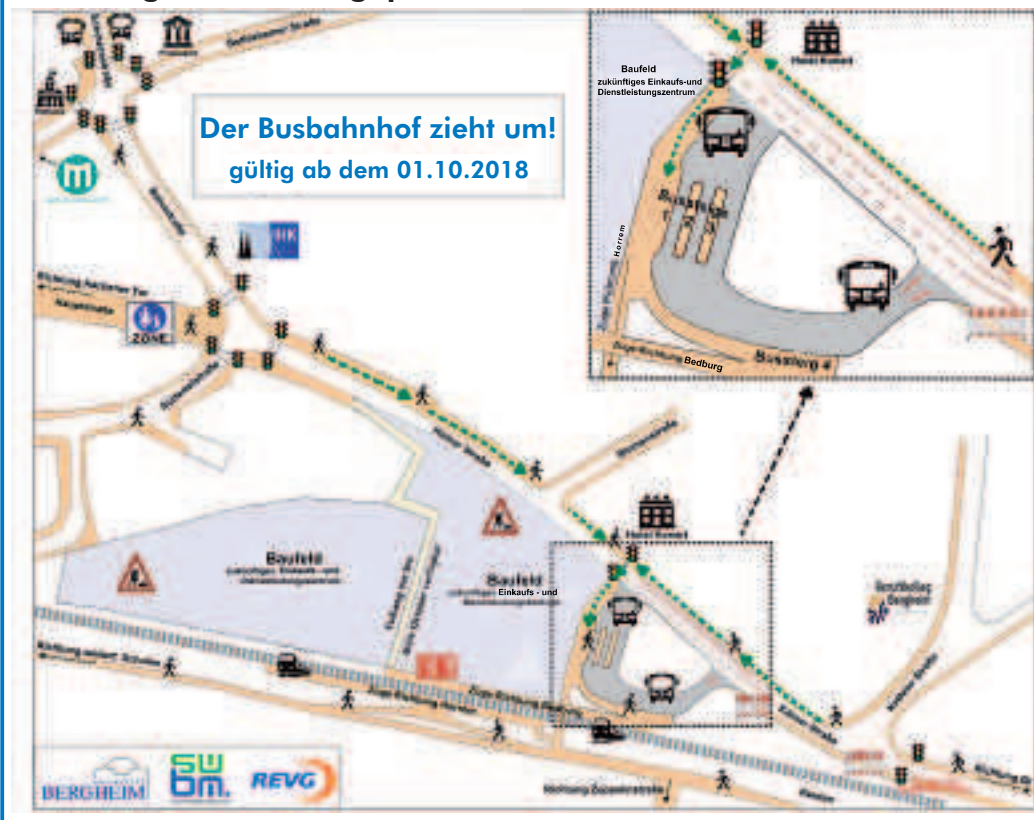

„Rund-um-glücklich-Paket“ geschnürt

Bereits zum 13. Mal lockte die Messe Bau- und Wohnräume zahlreiche Besucher ins Bergheimer Medio. An zahlreichen Ständen informierten die Aussteller zu allen Themen rund um das eigene Haus.

Bergheim (ps). „Die Messe ist sehr gut besucht“, freute sich Claudia van Zütphen vom Veranstalter ProForum. „Wir machen das zum 13. Mal“, so van Zütphen.

Man habe viele Stammassteller aus der Region. „Aus der Region, für die Region“, sei ein wichtiger Faktor der Messe. Große Themen für Eigenheimbesitzer seien vor allem Energiesparen und Sicherheitstechnik. „Wir bieten hier ein Rund-um-glücklich-Paket“, sagte van Zütphen über die Themenbereiche der Messe.

Die Besucher konnten sich über alles rund ums Haus von Grundstückangeboten, Finanzierungs- und Fördermöglichkeiten, Sicherheitstechnik über Photovoltaikanlagen, bis hin zu Dachdämmung, Smart Home Produkten oder Insektenschutz informieren. Die Städte Bergheim und Bedburg waren mit eigenen Ständen vertreten und informierten über verfügbare Grundstücke. „Gleich zu Beginn der Messe war der Ansturm groß“, sagte Saskia Landen von der Abteilung Stadtentwicklung Bodenmanagement und terra nova.

Eine große Nachfrage gäbe es vor allem von jungen Paaren mit Kindern. „Wir haben bis zu fünf Anrufe pro Tag“, berichtete Landens Kollegin Nadine Esser. Auch die Stadt Bedburg hat einige Grundstücke zum Verkauf

im Angebot. „Wir haben 100 Grundstücke neben dem Monte Mare“, sagte Gabi Glebe von der Abteilung Liegenschaften, Grundstücksvermarktung und Pachtverträge. „Unser Ziel ist Wachstum“, machte Udo Schmitz aus der Abteilung Wirtschaftsförderung der Stadt Bedburg deutlich.